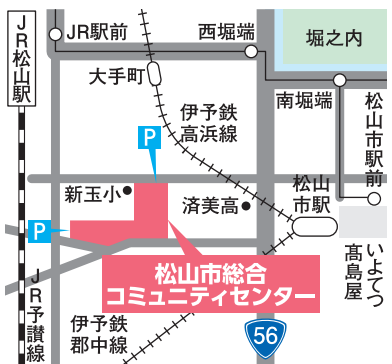

11/9(土)

- 愛媛新聞・フジカルチャー 表千家流茶道教室**
お菓子や抹茶の頂き方を通して、日本伝統文化を学びましょう。
- NHK松山文化センター 易学と九星気学占い**
新年のあなたの運勢と開運法
- NPO 花育・花活プロジェクトえひめ**
けと土を使って、みどりの友達 こけ玉を作ろう。
- フラワースタイル葉音**
プリザーブドフラワーや造花のアレンジ、ハーバリウムボールペン

11/10(日)

- 7か国のデコラティブペイント**
身のまわりの小物(メガネケースやハンガー等)にペイントする。

会場案内図

◆有料駐車場は台数に限りがあります。できるだけ公共交通機関をご利用ください。

- 松山市駅から▶伊予鉄バス(JR松山駅前行)または(津田団地前行)約3分▶伊予鉄電車(高浜線)大手町駅から徒歩約7分 ●JR松山駅から▶伊予鉄バス(久米駅前行)約2分

主催 愛媛県、愛媛県教育委員会、県内市町、県内市町教育委員会、(公財)愛媛県文化振興財団、愛媛県文化協会、愛媛県県民総合文化祭実行委員会
後援 愛媛新聞社、朝日新聞松山総局、毎日新聞松山支局、読売新聞松山支局、日本経済新聞松山支局、産経新聞社、NHK松山放送局、南海放送、テレビ愛媛、あいテレビ、愛媛朝日テレビ、エフエム愛媛、愛媛CATV