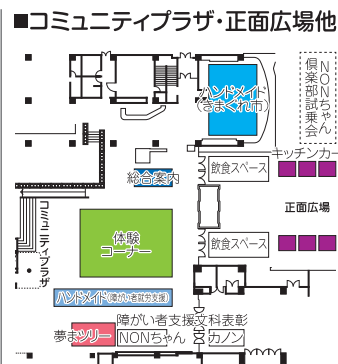

11/9(土)

- 愛媛新聞・フジカルチャー 表千家流茶道教室**
お菓子や抹茶の頂き方を通して、日本伝統文化を学びましょう。
- NHK松山文化センター 易学と九星気学占い**
新年のあなたの運勢と開運法
- NPO 花育・花活プロジェクトえひめ**
けと土を使って、みどりの友達 こけ玉を作ろう。
- フラワースタイル葉音**
プリザーブドフラワーや造花のアレンジ、ハーバリウムボールペン

11/10(日)

- 7か国のデコラティブペイント**
身のまわりの小物(メガネケースやハンガー等)にペイントする。

会場案内図

◆有料駐車場は台数に限りがあります。できるだけ公共交通機関をご利用ください。

- 松山市駅から▶伊予鉄バス(JR松山駅前行)または(津田団地前行)約3分▶伊予鉄電車(高浜線)大手町駅から徒歩約7分 ●JR松山駅から▶伊予鉄バス(久米駅前行)約2分

主催 愛媛県、愛媛県教育委員会、県内市町、県内市町教育委員会、(公財)愛媛県文化振興財団、愛媛県文化協会、愛媛県県民総合文化祭実行委員会
後援 愛媛新聞社、朝日新聞松山総局、毎日新聞松山支局、読売新聞松山支局、日本経済新聞松山支局、産経新聞社、NHK松山放送局、南海放送、テレビ愛媛、あいテレビ、愛媛朝日テレビ、エフエム愛媛、愛媛CATV