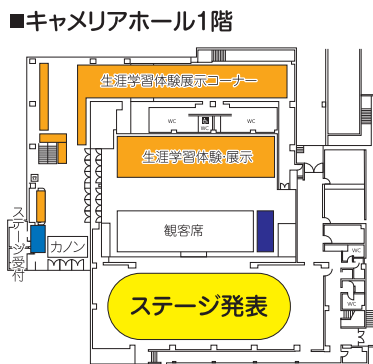

11/9(土)

- 愛媛新聞・フジカルチャー 表千家流茶道教室**
お菓子や抹茶の頂き方を通して、日本伝統文化を学びましょう。
- NHK松山文化センター 易学と九星気学占い**
新年のあなたの運勢と開運法
- NPO 花育・花活プロジェクトえひめ**
けと土を使って、みどりの友達 こけ玉を作ろう。
- フラワースタイル葉音**
プリザーブドフラワーや造花のアレンジ、ハーバリウムボールペン

11/10(日)

- 7か国のデコラティブペイント**
身のまわりの小物(メガネケースやハンガー等)にペイントする。

会場案内図

◆有料駐車場は台数に限りがあります。できるだけ公共交通機関をご利用ください。

- 松山市駅から▶伊予鉄バス(JR松山駅前行)または(津田団地前行)約3分▶伊予鉄電車(高浜線)大手町駅から徒歩約7分 ●JR松山駅から▶伊予鉄バス(久米駅前行)約2分

主催 愛媛県、愛媛県教育委員会、県内市町、県内市町教育委員会、(公財)愛媛県文化振興財団、愛媛県文化協会、愛媛県県民総合文化祭実行委員会
後援 愛媛新聞社、朝日新聞松山総局、毎日新聞松山支局、読売新聞松山支局、日本経済新聞松山支局、産経新聞社、NHK松山放送局、南海放送、テレビ愛媛、あいテレビ、愛媛朝日テレビ、エフエム愛媛、愛媛CATV