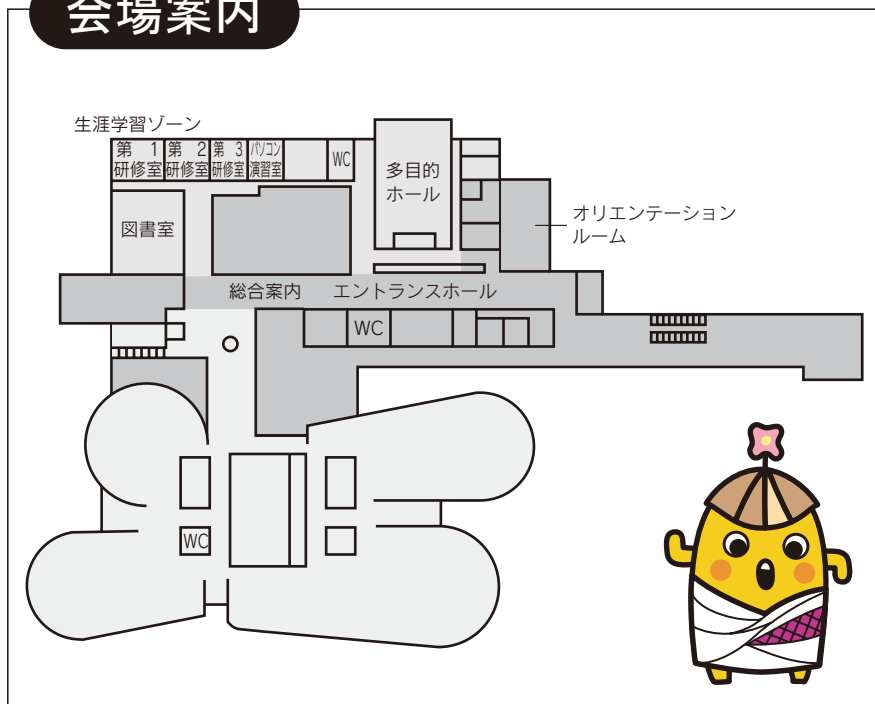

会場案内

交通案内

- 松山自動車道松山 IC から西予宇和IC経由で約50分
- JR松山駅からJR卯之町駅まで特急で約1時間
- JR卯之町駅から車で5分、徒歩（遊歩道利用）で約20分
- 宇和島自動車バス 歴史文化博物館前下車
- 駐車場（乗用車156台、大型バス8台収容）がありますのでご利用ください。

愛媛県歴史文化博物館

- 〒797-8511 愛媛県西予市宇和町卯之町4-11-2
Tel. 0894-62-6222 Fax. 0894-62-6161
- 開館時間 / 9:00～17:30
- 休館日 / 月曜日（月曜日が国民の祝日の場合は翌火曜日が休館）
年末年始（児童・生徒の春休み、夏休み期間中は無休）