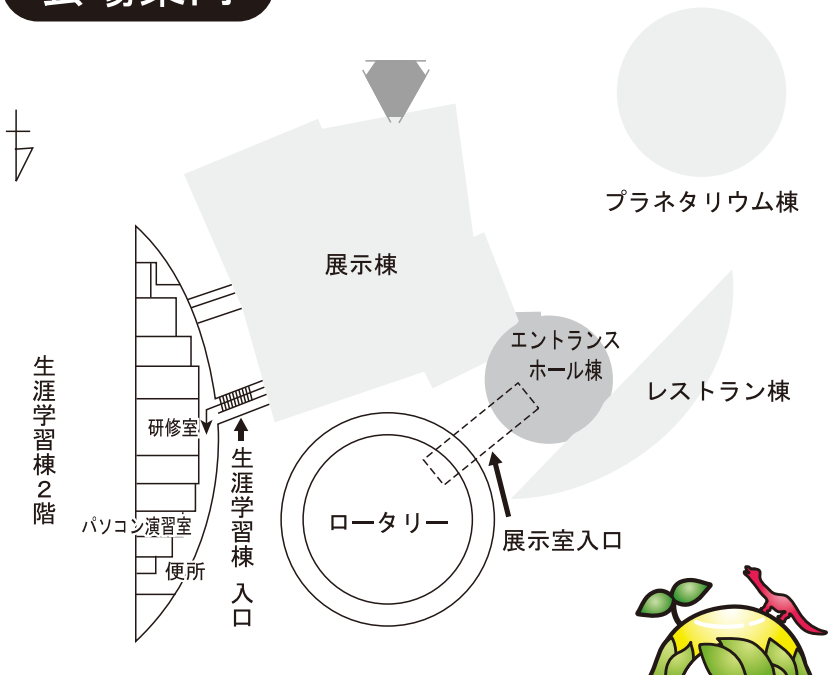

愛媛県総合科学博物館

会場案内

交通案内

- 松山自動車道いよ西条インターチェンジより…………… 5分
- JR伊予西条駅からバスで…20分
- JR新居浜駅からバスで……20分
※バスは、せとうちバス（西条ー総合科学博物館ー中萩ー東城ー新居浜駅ー住友病院前線）をご利用ください。
- 立体駐車場（乗用車320台収容）がありますので、ご利用ください。

愛媛県総合科学博物館

- 〒792-0060 愛媛県新居浜市大生院2133-2
Tel. 0897-40-4100 Fax. 0897-40-4101
- 開館時間 / 9:00~17:30
- 休館日 / 月曜日（月曜日が国民の祝日の場合は翌火曜日が休館）
年末年始（児童・生徒の春休み、夏休み期間中は無休）